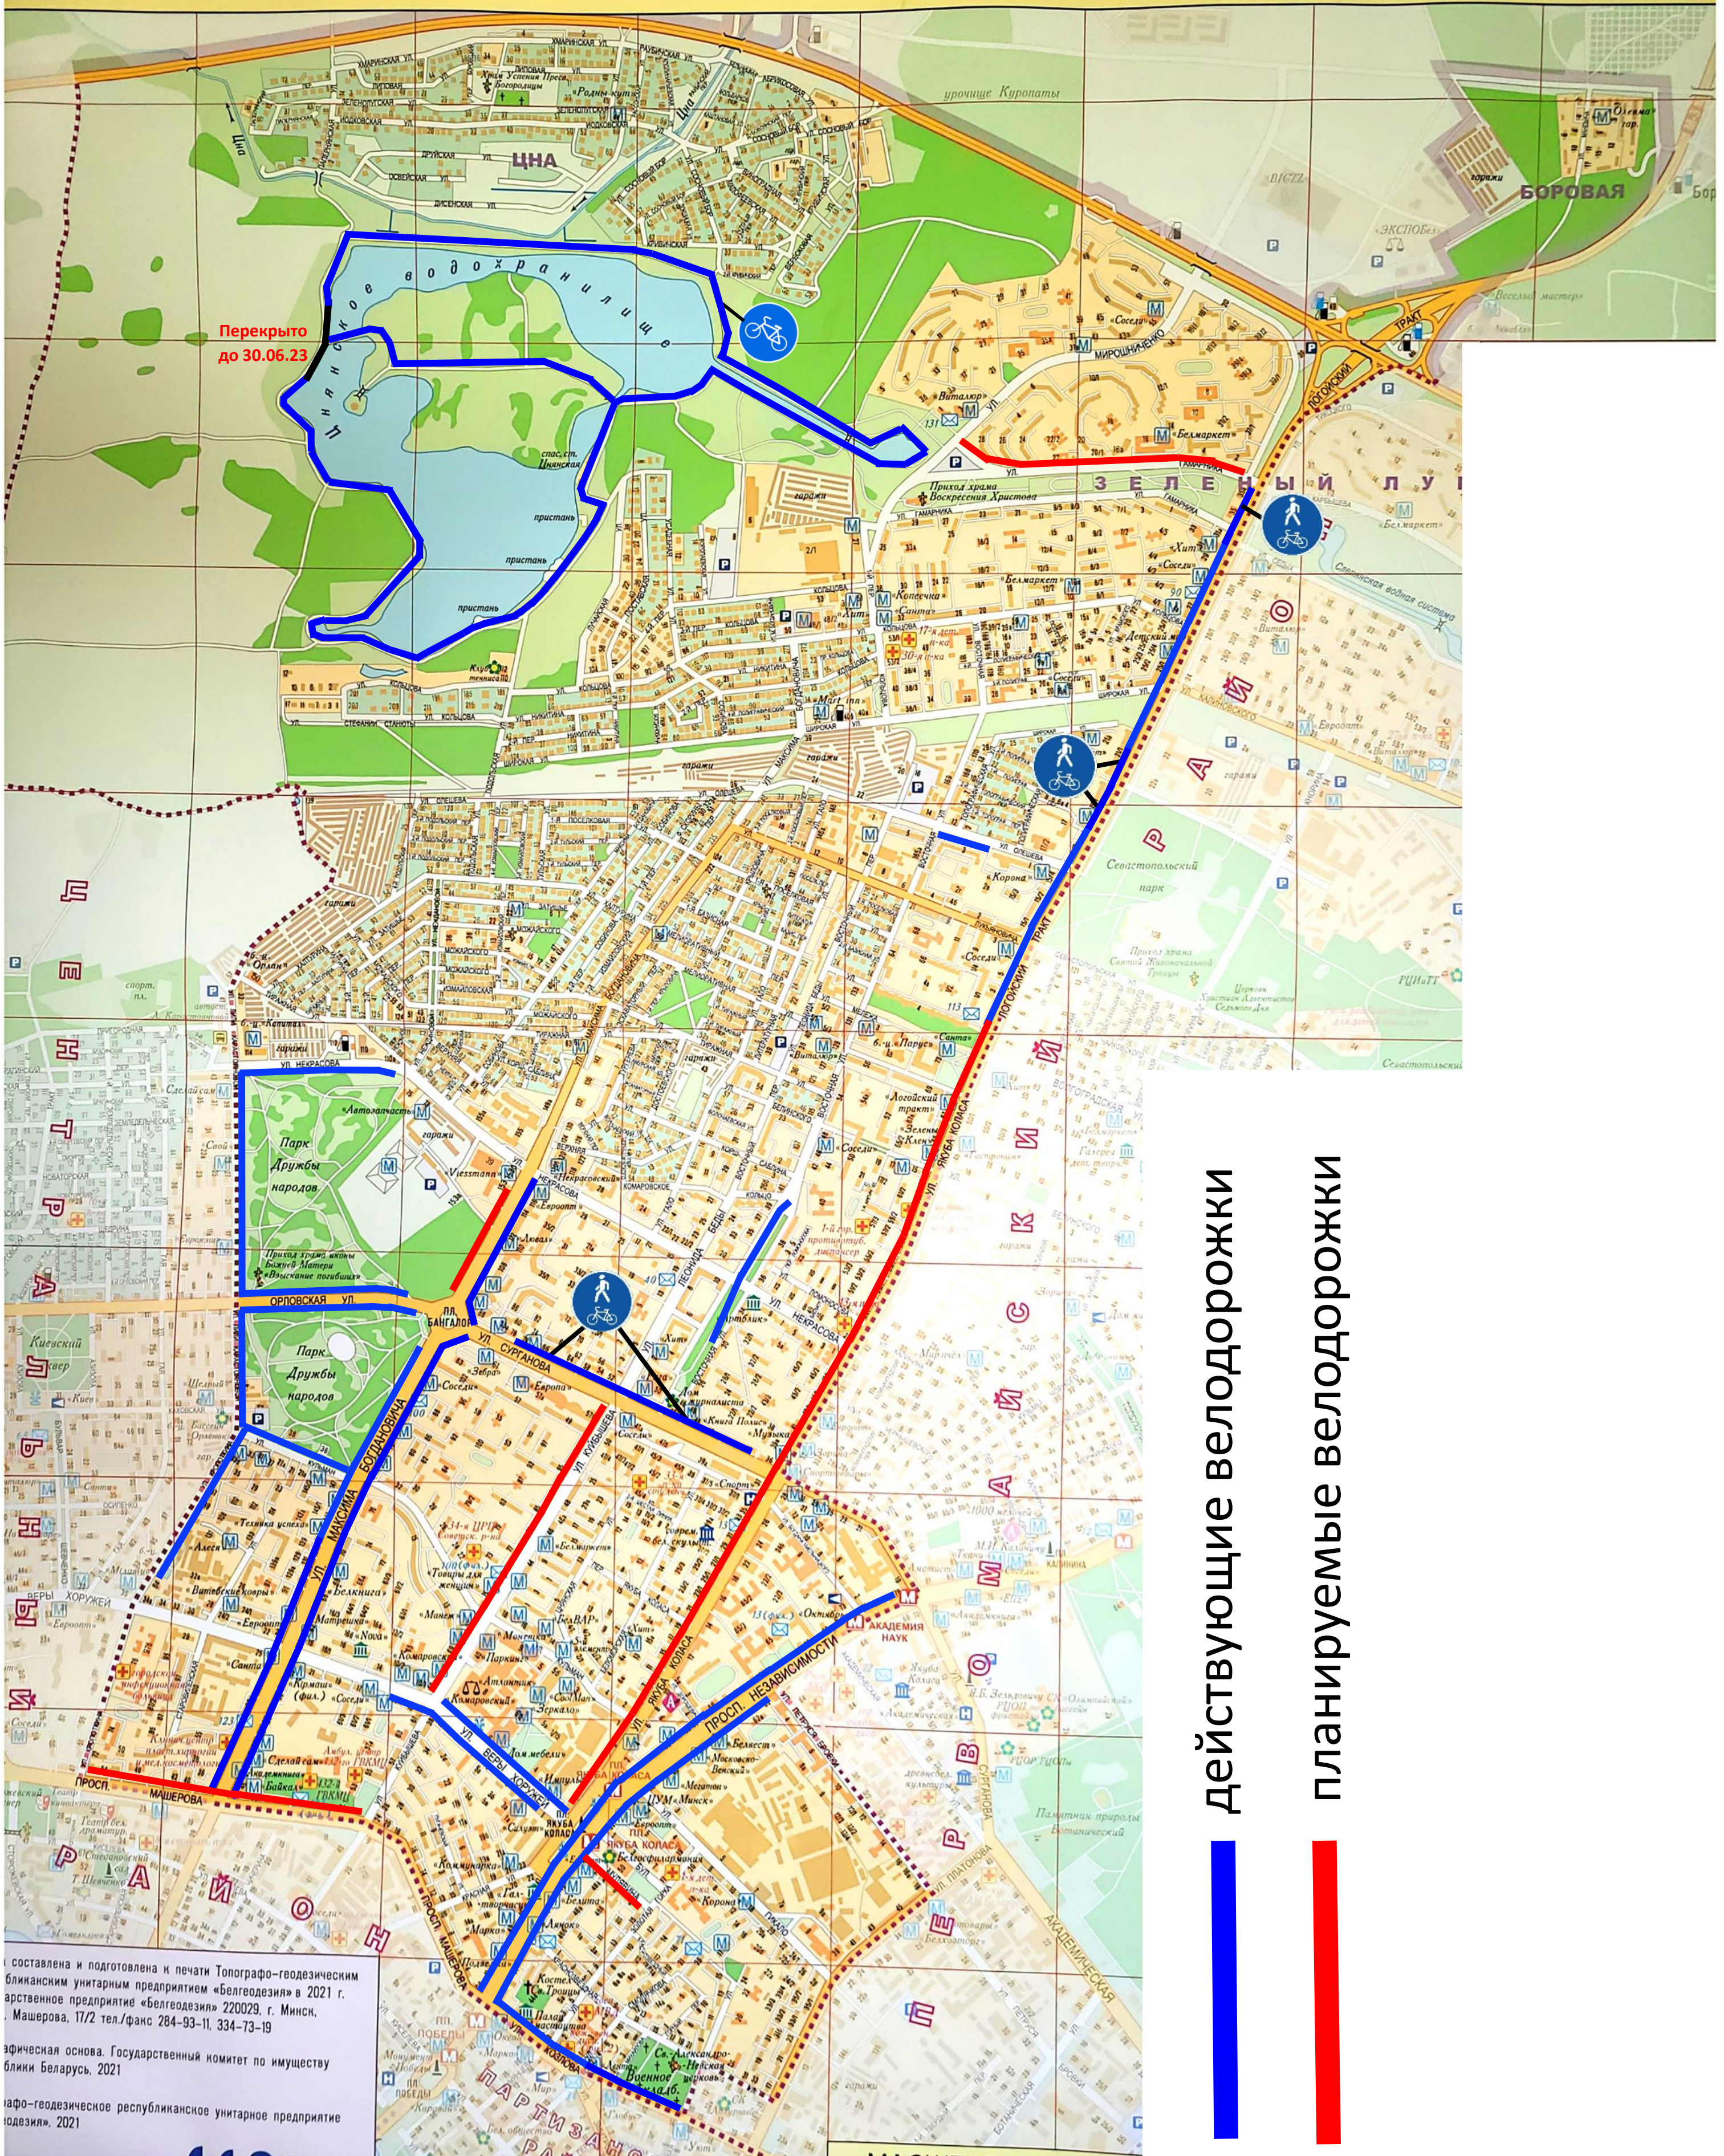

СОВЕТСКИЙ РАЙОН г. МИНСКА

Перекрыто
до 30.06.23

действующие велодорожки

планируемые велодорожки

составлена и подготовлена к печати Топографо-геодезическим
блинским унитарным предприятием «Белгеодезия» в 2021 г.
арственное предприятие «Белгеодезия» 220029, г. Минск,
Машерова, 17/2 тел./факс 284-93-11, 334-73-19