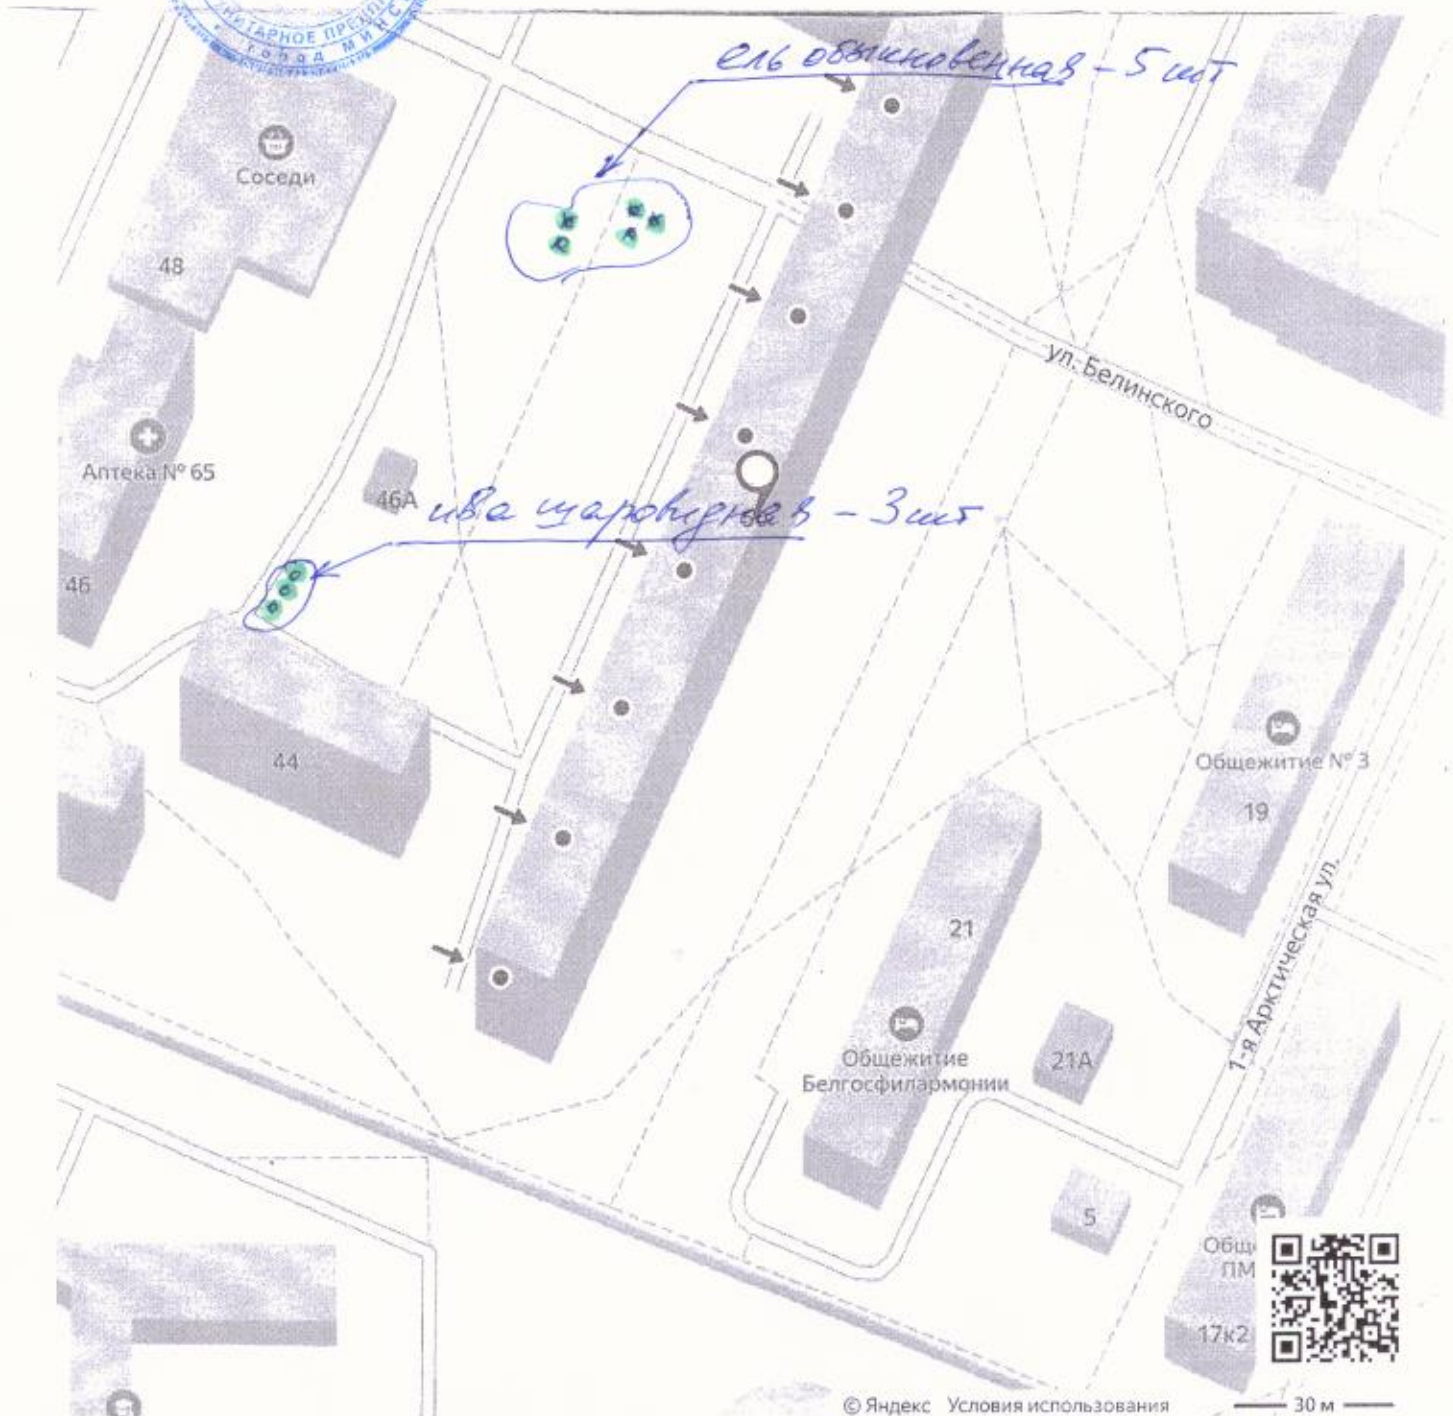

СХЕМА

компенсационных посадок по объекту:
«Реконструкция здания амбулаторного центра
Главного военного клинического медицинского
центра по ул. Куйбышева, 53»

ЧП УП «Спецархстрой плюс»
март 2021 г.

Зам. директора

С.С.Киселев

СОГЛАСОВАНО:

КУП «ЖКХ Советского района г. Минска»

© Яндекс Условия использования

30 м

Можно не печатать, установите Яндекс.Карты на телефон