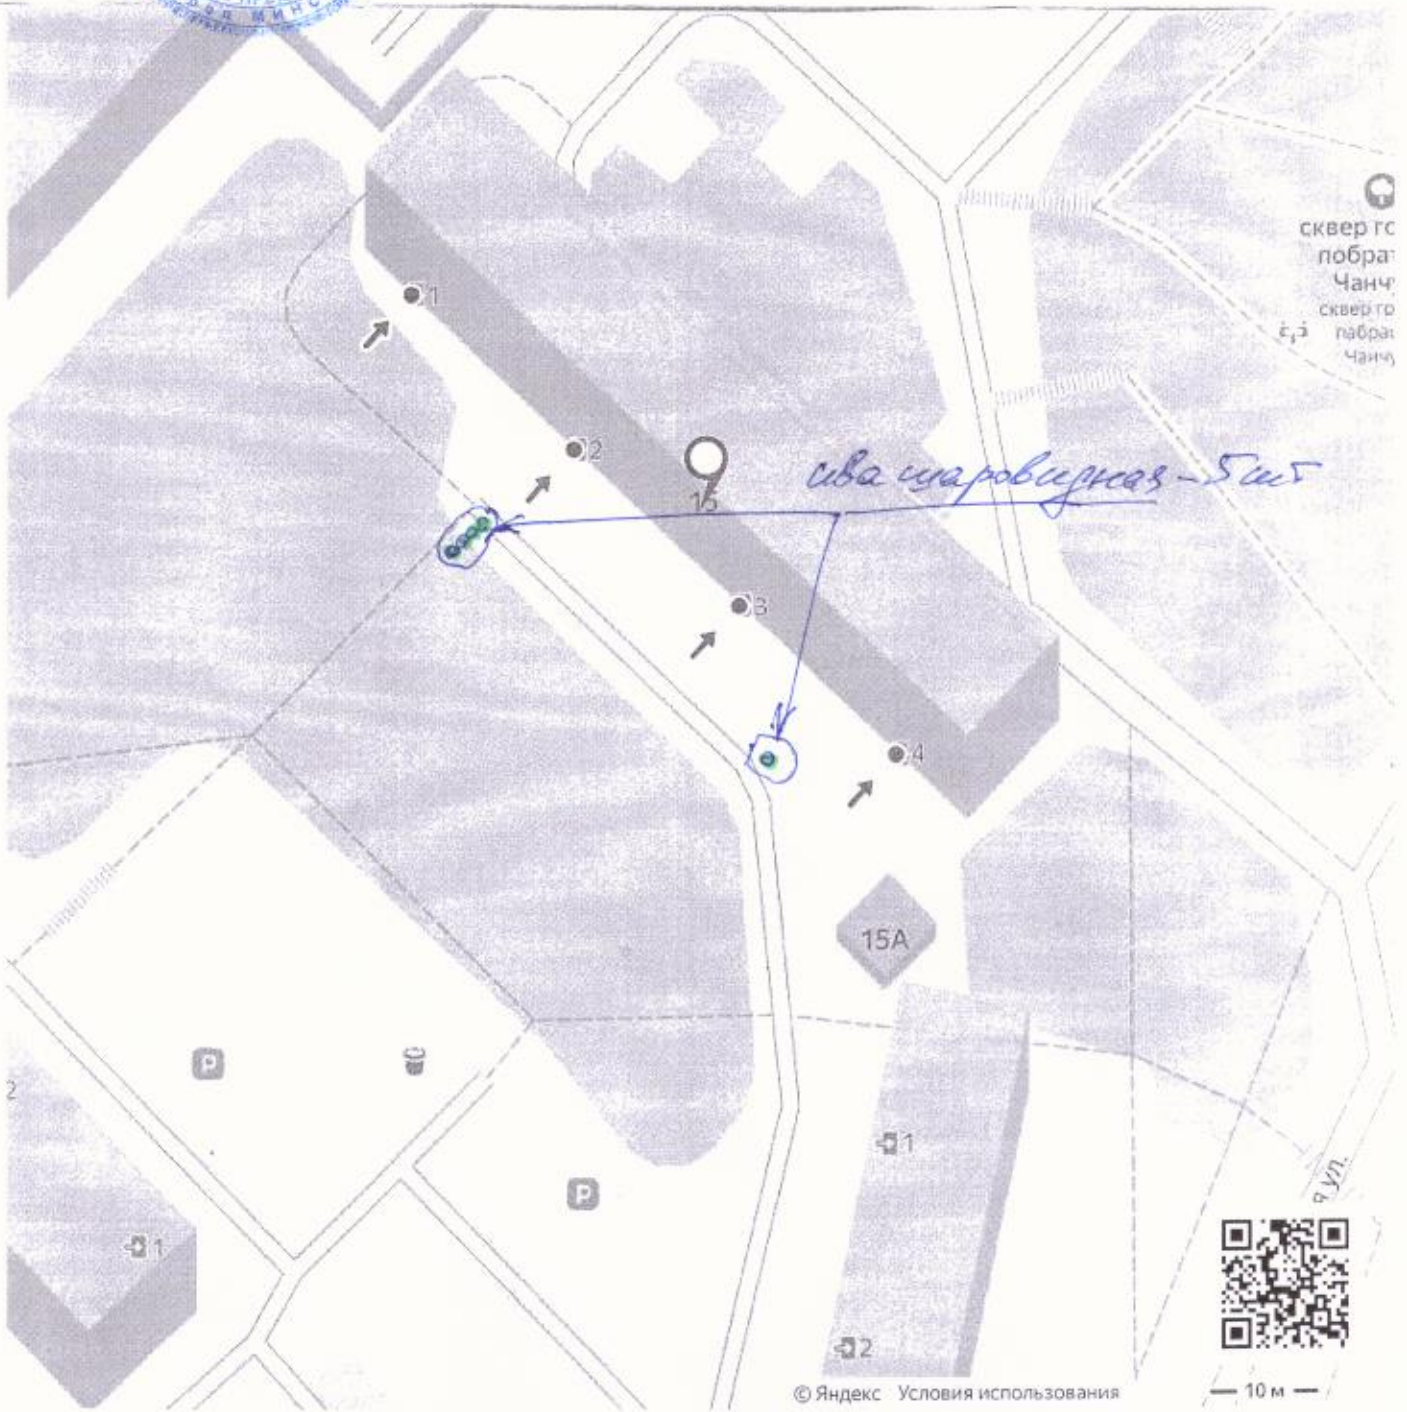

СХЕМА

компенсационных посадок по объекту:
«Реконструкция здания амбулаторного центра
Главного военного клинического медицинского
центра по ул. Куйбышева, 53»

ЧП УП «Спецпаркстрой плюс»
март 2021 г.

Зам.директора _____ С.С.Киселев

СОГЛАСОВАНО:

КУП «ЖКХ Советского района г. Минска»

Зам.директора

Можно не печатать, установите Яндекс.Карты на телефон