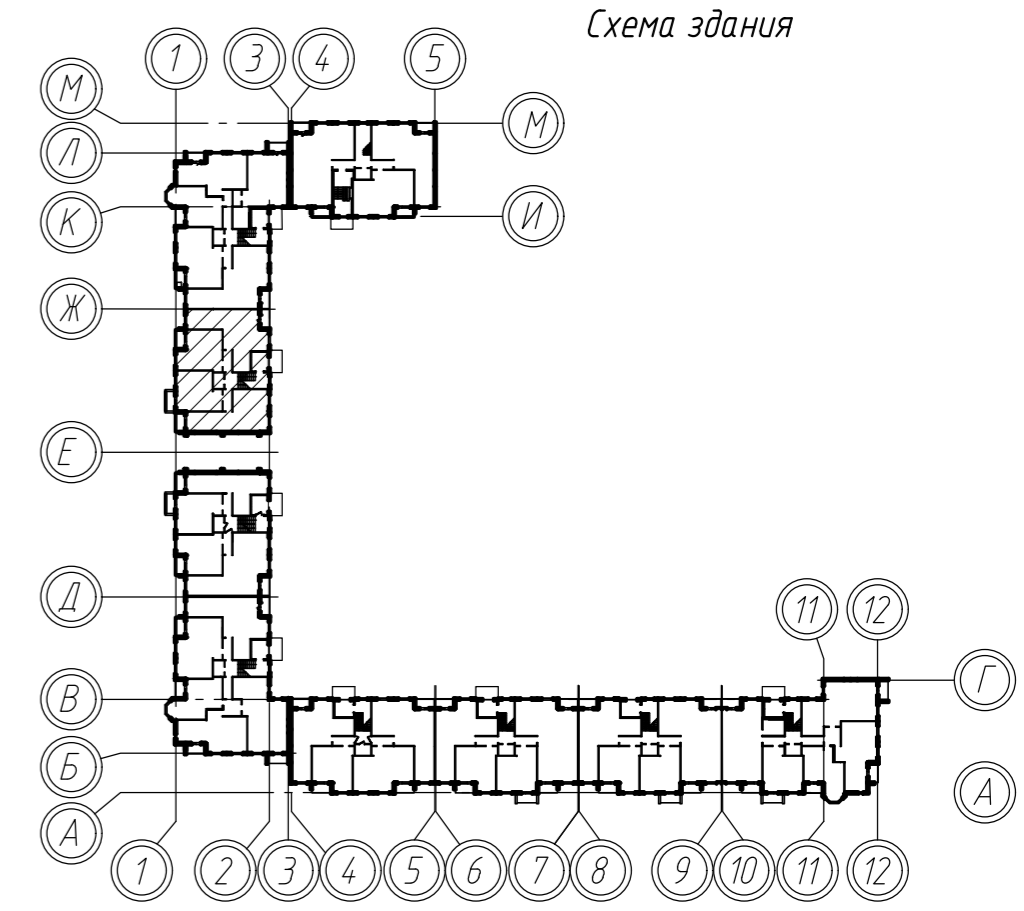

Согласовано:

Взам. инв. №

Подпись и дата

Инв. № подл.

521-2019-AP					
Многоквартирный жилой дом №26 по генеральному плану ПДП северо-западной части г. Смоленска					
Изм.	Кол.	Лист	Индок.	Подпись	Дата
Нач. АО		Рунец			
ГАП		Рябцева			
Разраб.		Кажуро			
Жилой дом				Стадия	Лист
План первого этажа между осями 1-2 и Ж-Е				С	1
ПУ ОАО "МАГИД"					