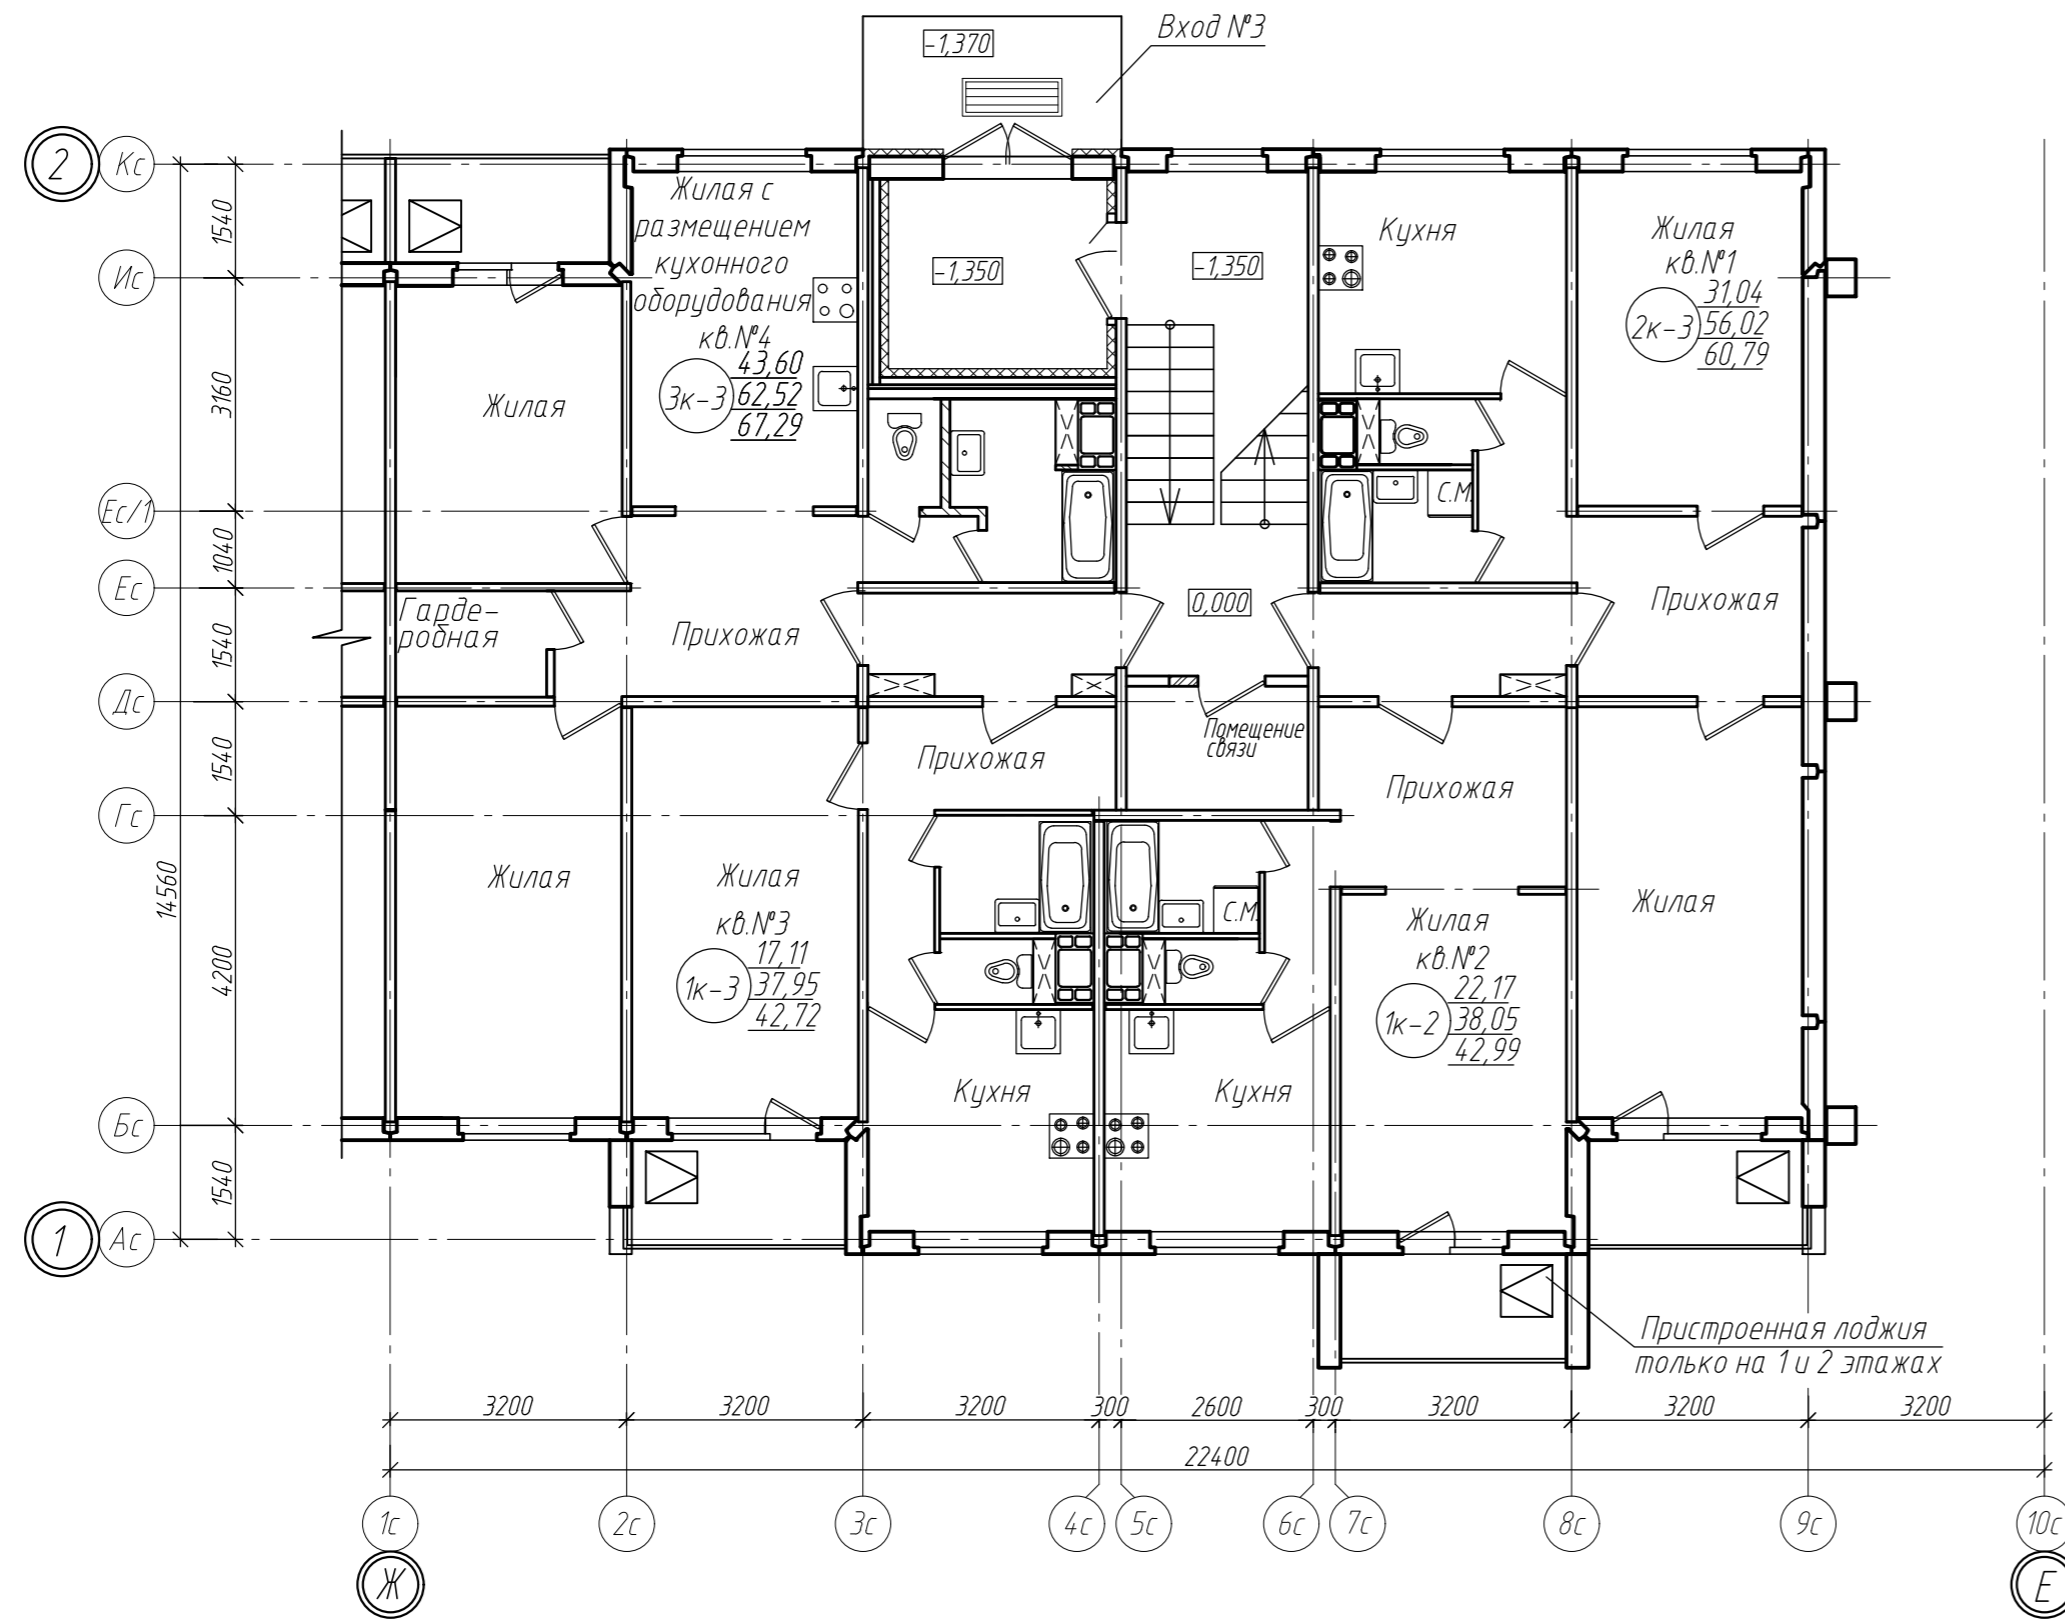

Согласовано:

Взам. инв. №

Подпись и дата

Инв. № подл.

521-2019-AP					
Многоквартирный жилой дом №26 по генеральному плану ПДП северо-западной части г. Смоленска					
Изм.	Кол.	Лист	Индок.	Подпись	Дата
Нач. АО		Рунец			
ГАП		Рябцева			
Разраб.		Кажуро			
Жилой дом				Стадия	Лист
План первого этажа между осями 1-2 и Ж-Е				С	1
ПУ ОАО "МАГИД"					